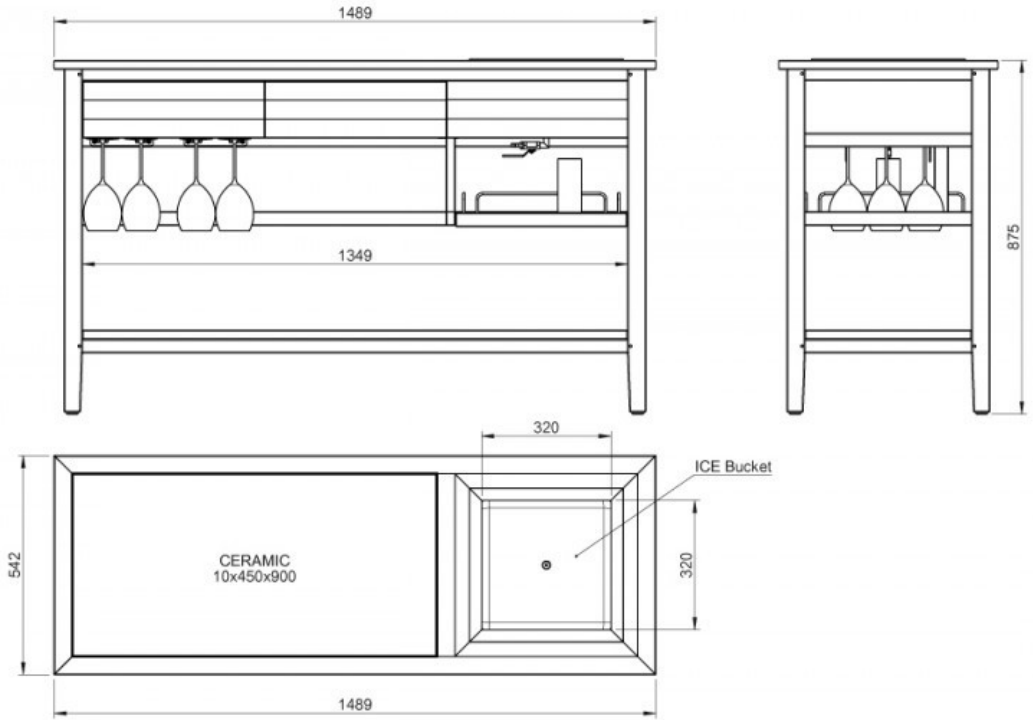

QUADRO

CARRELLO BAR POLIFUNZIONALE REF. 410 / 411

Ref. 410 / 411

QUADRO Carrello bar plurifunzionale

Struttura in acciaio inox spazzolato

Componenti in massello di teak.

Include recipiente per ghiaccio, tagliere, superficie di lavoro in ceramica grigio chiaro, 2 cassetti, 4 binari per bicchieri e ripiano intermedio estraibile. mm 1489x542x875

		Collection: QUADRO	
REF.: 410	Material: Solid Premium Teak		
Description: Buffet table			Scale 1 : 11 A4