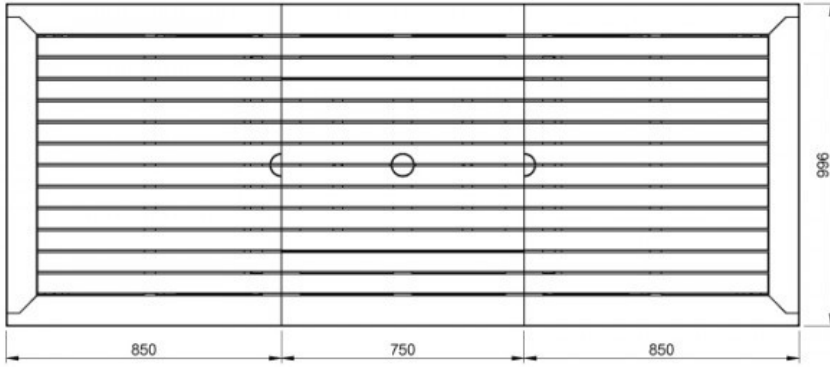

LUGANO

TAVOLO ESTENSIBILE REF. 224

Ref. 224

LUGANO Tavolo estensibile in massello di teak

Meccanismo centrale di estensione (Sedute 6 - 8) chiuso mm 1700x996x750

aperto mm 2450x996x750

ARCO

Collection: LUGANO

REF.: 224

Material: Solid Premium Teak

Description: Butterfly extending table

Scale
1 : 11

A4