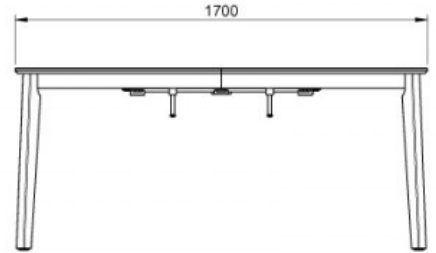

LUGANO

TAVOLO ESTENSIBILE REF. 224

Ref. 224

LUGANO Tavolo estensibile in massello di teak

Meccanismo centrale di estensione (Sedute 6 - 8) chiuso mm 1700x996x750

aperto mm 2450x996x750

ARCO

Collection: LUGANO

REF.: 224

Material: Solid Premium Teak

Description: Butterfly extending table

Scale
1 : 11

A4