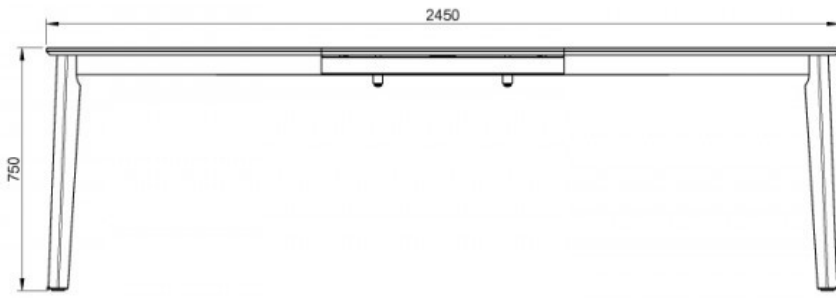

LUGANO

TAVOLO ESTENSIBILE REF. 224

Ref. 224

LUGANO Tavolo estensibile in massello di teak

Meccanismo centrale di estensione (Sedute 6 - 8) chiuso mm 1700x996x750

aperto mm 2450x996x750

ARCO

Collection: LUGANO

REF.: 224

Material: Solid Premium Teak

Description: Butterfly extending table

Scale
1 : 11

A4