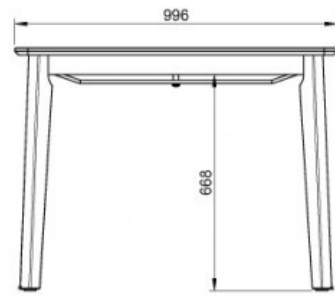

LUGANO

TAVOLO ESTENSIBILE REF. 224

Ref. 224

LUGANO Tavolo estensibile in massello di teak

Meccanismo centrale di estensione (Sedute 6 - 8) chiuso mm 1700x996x750

aperto mm 2450x996x750

ARCO

Collection: LUGANO

REF.: 224

Material: Solid Premium Teak

Description: Butterfly extending table

Scale
1 : 11

A4